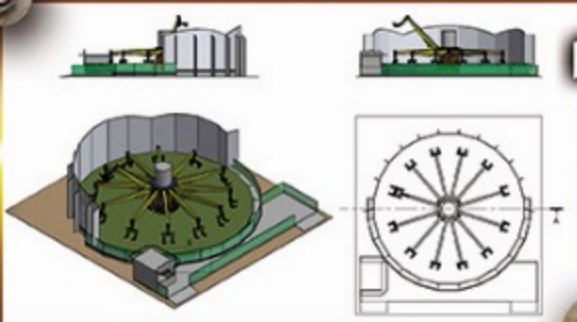

**DIE NEUESTE  
LED-LICHTTECHNIK**

**MIT RÜCKWAND**

Breite: 21.00 m  
Tiefe: 19.00 m  
Höhe: 8.00 m  
Kasse: 3.00 m x 2.50 m  
(Kasse ist individuell zu platzieren.  
Links oder rechts)

**OHNE RÜCKWAND  
KANN AUCH MITTIG PLATZIERT WERDEN**

Breite: 18.50 m  
Tiefe: 18.50 m  
Höhe: 8.00 m  
Kasse: 3.00 m x 2.50 m  
(Kasse ist individuell zu platzieren.)

**Einzigartige Ausführung**  
• Tief und flach gehaltenes Podium  
• 24 verschiedene Fahr Programme  
• Geräuscharmer Antrieb  
• 12 Ausleger und 24 Sitzplätze  
• Spezielle Feuer und Nebel Effekte