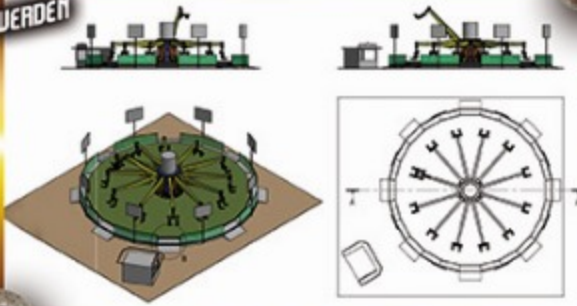

**DIE NEUESTE  
LED-LICHTTECHNIK**

**MIT RÜCKWAND**

Breite: 21.00 m  
Tiefe: 19.00 m  
Höhe: 8.00 m  
Kasse: 3.00 m x 2.50 m  
(Kasse ist individuell zu platzieren.  
Links oder rechts)

**OHNE RÜCKWAND  
KANN AUCH MITTIG PLATZIERT WERDEN**

Breite: 18.50 m  
Tiefe: 18.50 m  
Höhe: 8.00 m  
Kasse: 3.00 m x 2.50 m  
(Kasse ist individuell zu platzieren.)

**Einzigartige Ausführung**  
• Tief und flach gehaltenes Podium  
• 24 verschiedene Fahr Programme  
• Geräuscharmer Antrieb  
• 12 Ausleger und 24 Sitzplätze  
• Spezielle Feuer und Nebel Effekte